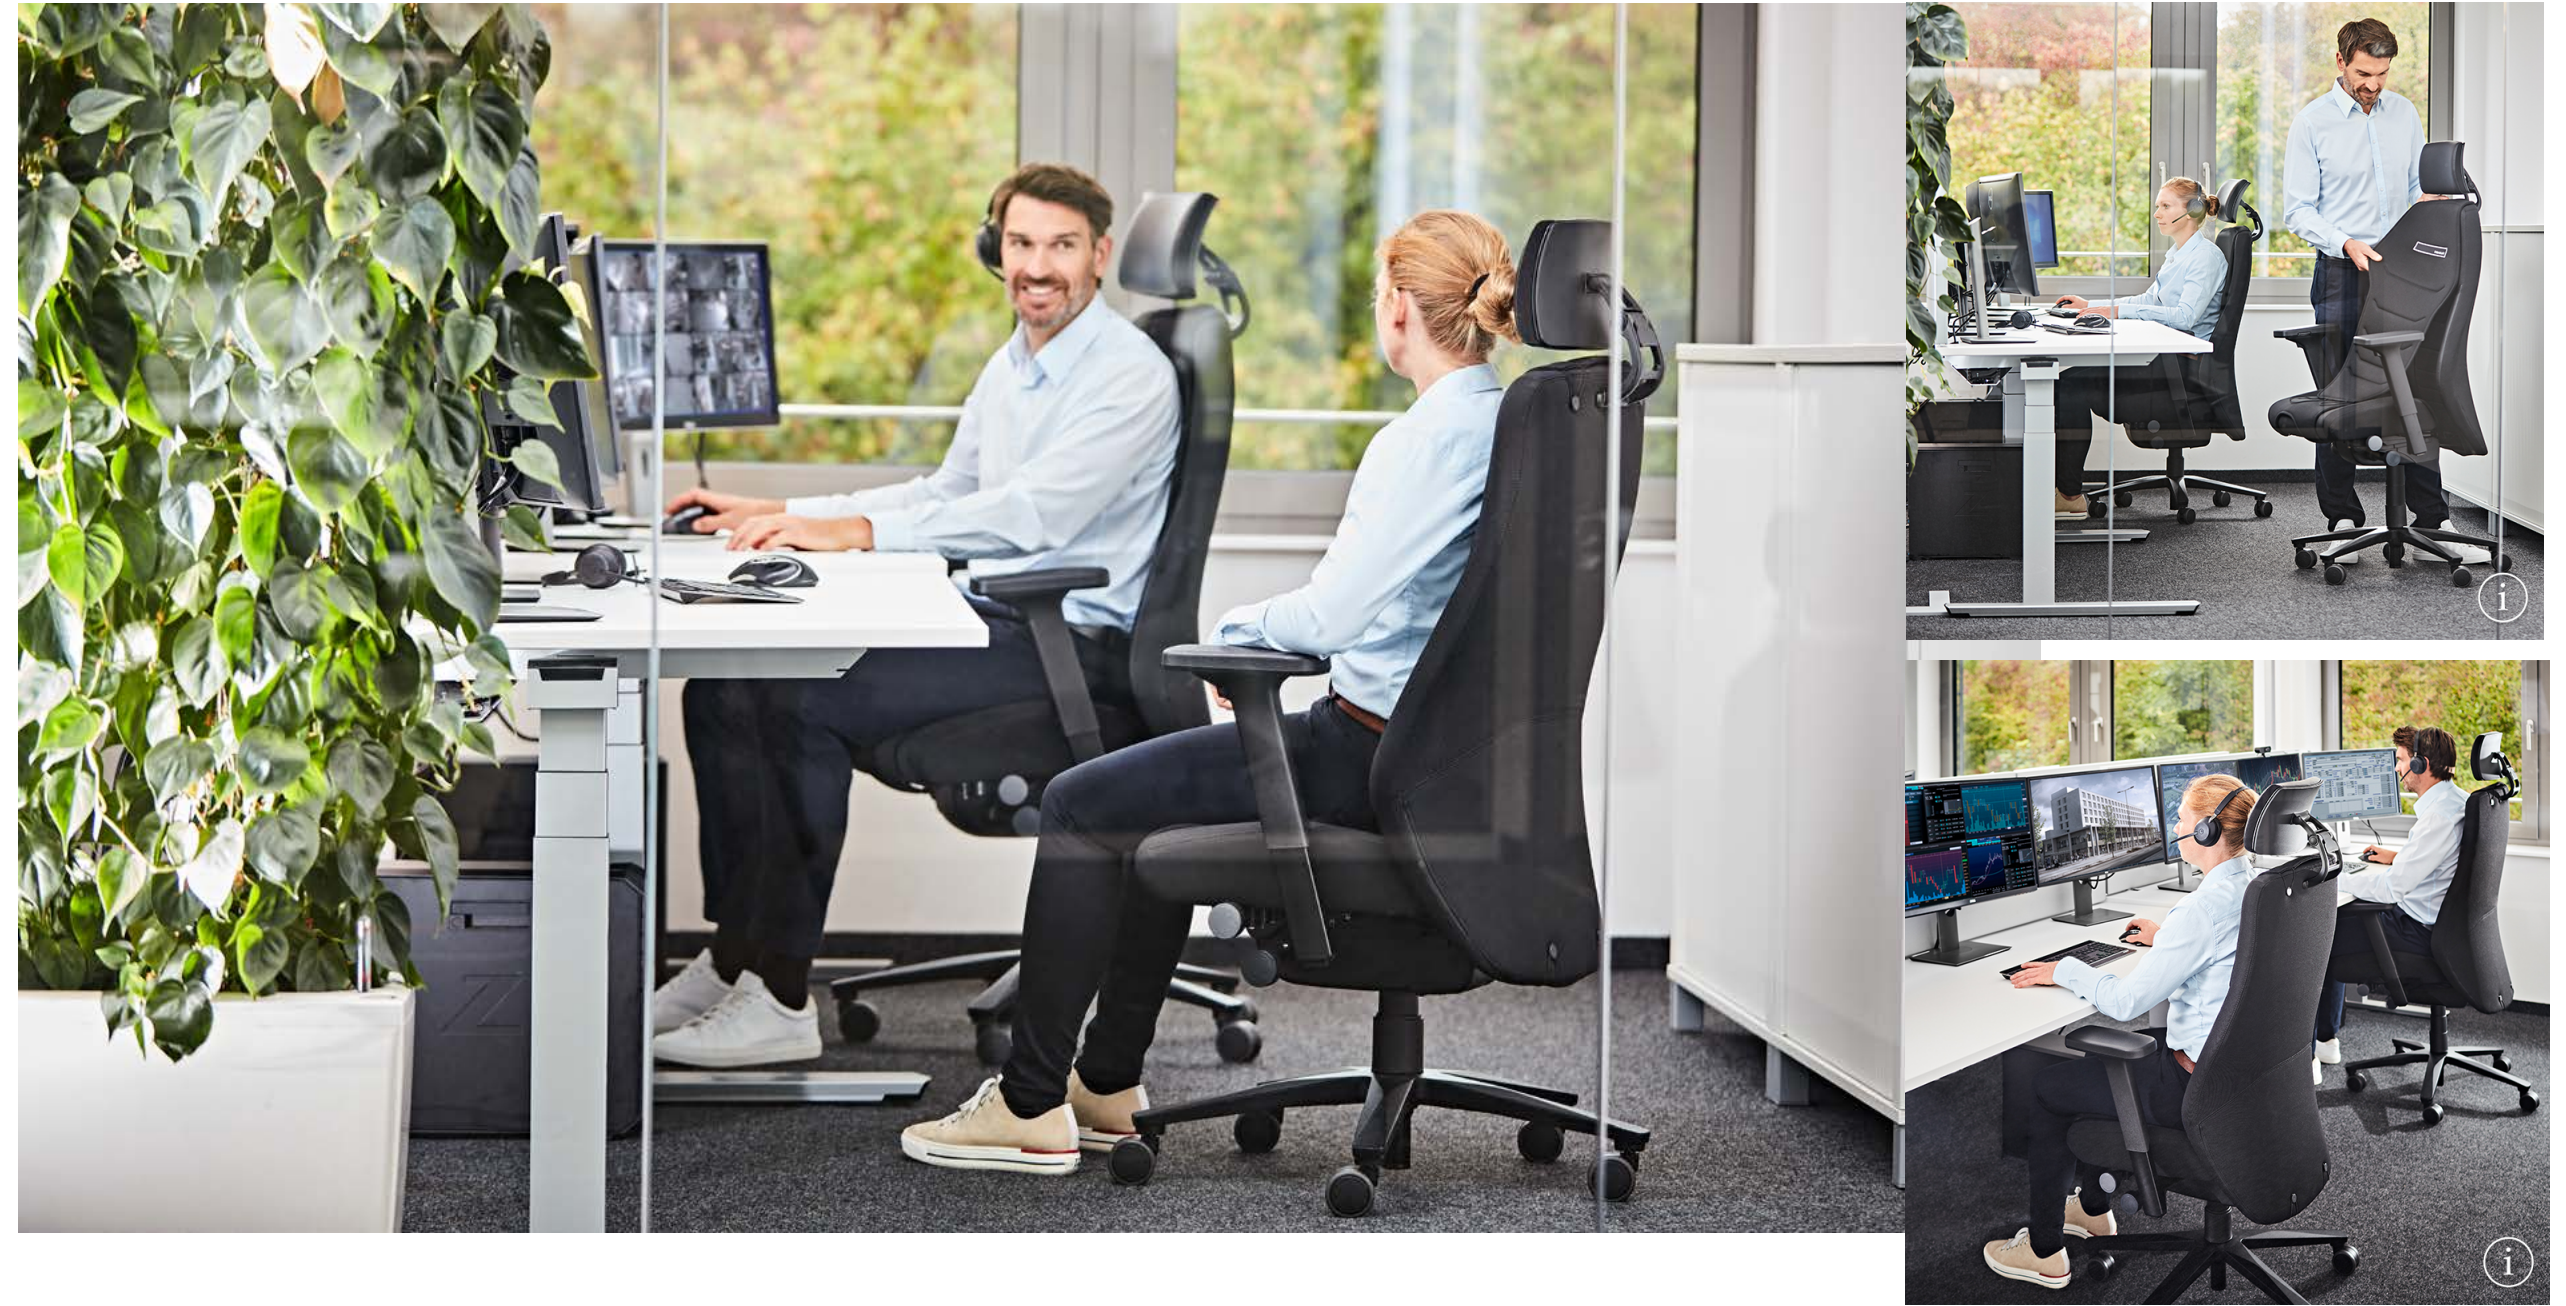

TWENTYFOUR^{IS5}

FÜR BLAULICHTORGANISATIONEN UND 24H BETRIEBE

Bezug über
Büro Schoch Werkhaus AG
Zürcherstrasse 21
8400 Winterthur
Telefon +41 52 320 20 60
mail: schoch@schoch.swiss

werkhaus. switzerland.

- ✓ **Probesitzen im Werkhaus**
- ✓ **Bemusterung möglich**
- ✓ **Beratung vor Ort**